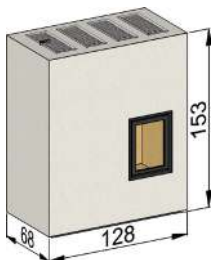

Конвекционная печь из печного шамота АЛЬБУС ПЛЮС с аккумуляционным блоком

Номинальная тепловая мощность ¹⁾	2 - 4 кВт
Мощность горения ²⁾	≈ 13 кВт
Отапливаемая площадь ³⁾	35 - 55 м²
Количество дров в закладке ¹⁾	≈ 4 кг
Вес без каминной топки	544 кг
Длительность аккумуляции тепла	6 ч

1) в зависимости от каминной топки, 2) в зависимости от количества дров,
3) в зависимости от года постройки или санации здания;
Минимальные требования к дымовой трубе: H=5 м, D=160 мм

Распределение тепла	30 %	тепло излучения через фронтальную поверхность
	25 %	тепло излучения с внешней поверхности печи
	45 %	конвекция

Продумано, индивидуально, недорого

Наши печи заботятся о здоровом комфорте у Вас дома. При этом они предоставляют множество простых и разнообразных вариантов отделки. Внешняя поверхность может быть выполнена из печного кафеля, натурального камня, штукатурки или их сочетаний - по Вашему вкусу!

Обязательно проконсультируйтесь с мастером!

Эскиз: приведённые размеры - минимально возможные.