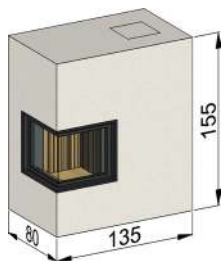

Теплоаккумулирующая печь АРАБС АЛЬФА

печь с аккумуляционным блоком

Номинальная тепловая мощность ¹⁾	2,5 - 5 кВт
Мощность горения ²⁾	20 - 30 кВт
Отапливаемая площадь ³⁾	35 - 55 м²
Количество дров в закладке ¹⁾	6 - 12 кг
Вес без каминной топки	712 кг
Длительность аккумуляции тепла	6 - 8 ч

1) в зависимости от каминной топки, 2) в зависимости от количества дров,
3) в зависимости от года постройки или санации здания;
Минимальные требования к дымоходной трубе: H=5 м, D=180 мм

Распределение тепла	40 %	тепло излучения через фронтальную поверхность
	50 %	тепло излучения с внешней поверхности печи
	10 %	конвекция

Продумано, индивидуально, недорого

Наши печи заботятся о здоровом комфорте у Вас дома. При этом они предоставляют множество простых и разнообразных вариантов отделки. Внешняя поверхность может быть выполнена из печного кафеля, натурального камня, штукатурки или их сочетаний - по Вашему вкусу!

Обязательно проконсультируйтесь с мастером!

Эскиз: приведённые
размеры - минимально
возможные.