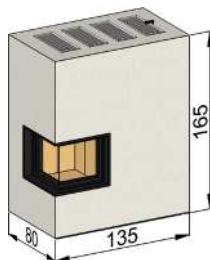

Конвекционная печь из печного шамота АРАБС ПЛЮС с аккумуляционным блоком

Номинальная тепловая мощность ¹⁾	3 - 5 кВт
Мощность горения ²⁾	≈ 13 кВт
Отапливаемая площадь ³⁾	35 - 55 м²
Количество дров в закладке ¹⁾	≈ 4 кг
Вес без каминной топки	604 кг
Длительность аккумуляции тепла	6 ч

1) в зависимости от каминной топки, 2) в зависимости от количества дров,
3) в зависимости от года постройки или санации здания;
Минимальные требования к дымовой трубе: Н=5 м, D=160 мм

Распределение тепла	40 %	тепло излучения через фронтальную поверхность
	30 %	тепло излучения с внешней поверхности печи
	30 %	конвекция

Продумано, индивидуально, недорого

Наши печи заботятся о здоровом комфорте у Вас дома. При этом они предоставляют множество простых и разнообразных вариантов отделки. Внешняя поверхность может быть выполнена из печного кафеля, натурального камня, штукатурки или их сочетаний - по Вашему вкусу!

Обязательно проконсультируйтесь с мастером!

Эскиз: приведённые
размеры - минимально
возможные.