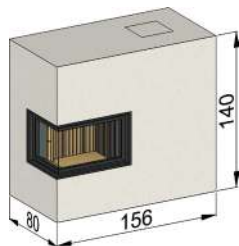

Теплоаккумулирующая печь АРКТОС АЛЬФА

печь с аккумуляционным блоком

Номинальная тепловая мощность ¹⁾	2,5 - 5 кВт
Мощность горения ²⁾	20 - 30 кВт
Отапливаемая площадь ³⁾	35 - 55 м2
Количество дров в закладке ¹⁾	6 - 12 кг
Вес без каминной топки	713 кг
Длительность аккумуляции тепла	6 - 8 ч

1) в зависимости от каминной топки, 2) в зависимости от количества дров,
3) в зависимости от года постройки или санации здания;
Минимальные требования к дымовой трубе: Н=5 м, D=180 мм

Распределение тепла	45 %	тепло излучения через фронтальную поверхность
	45 %	тепло излучения с внешней поверхности печи
	10 %	конвекция

Продумано, индивидуально, недорого

Наши печи заботятся о здоровом комфорте у Вас дома. При этом они предоставляют множество простых и разнообразных вариантов отделки. Внешняя поверхность может быть выполнена из печного кафеля, натурального камня, штукатурки или их сочетаний - по Вашему вкусу!

Обязательно проконсультируйтесь с мастером!

Эскиз: приведённые размеры - минимально возможные.