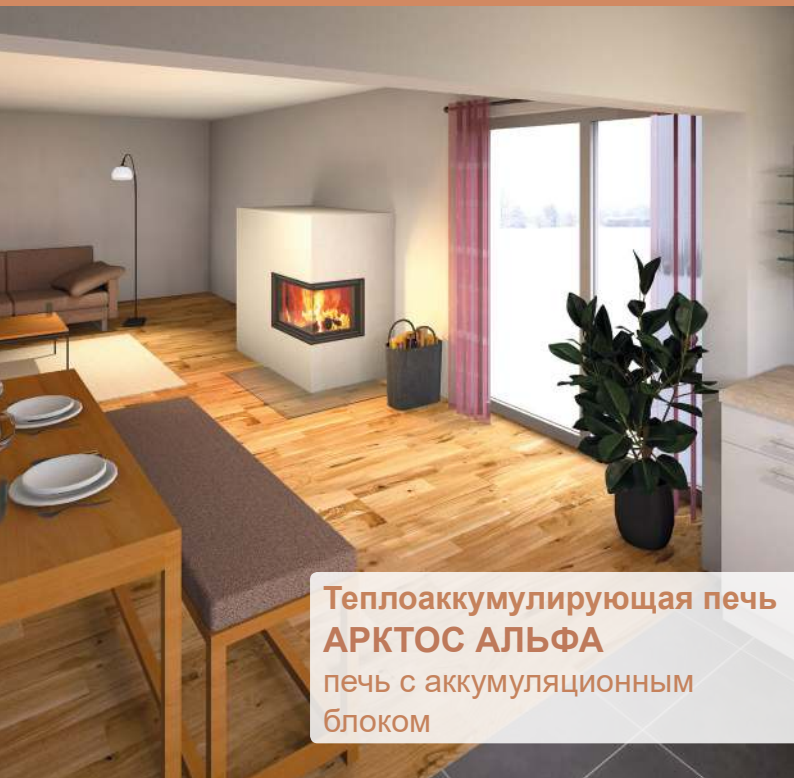

Wolfshöher
TONWERKE

Теплоаккумулирующая печь
АРКТОС АЛЬФА
печь с аккумуляционным
блоком